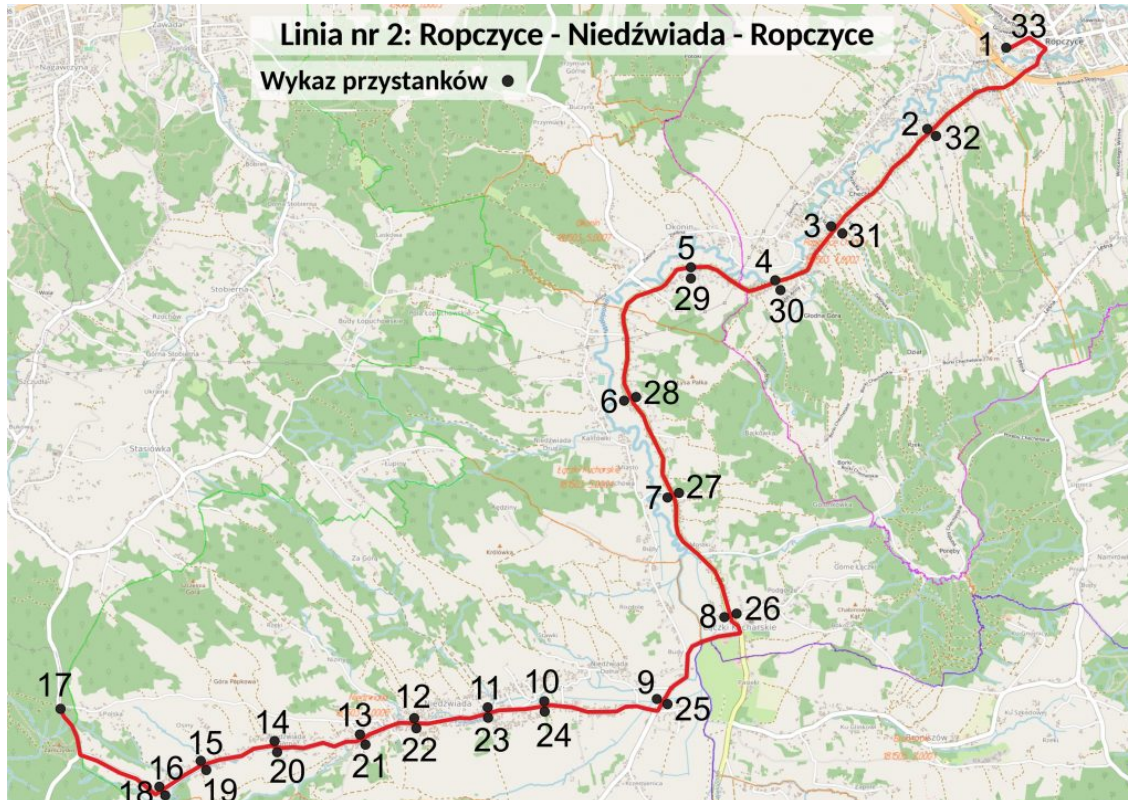

Organizator: Gmina Ropczyce
Operator: Usługi Transportowe BUSIK Piotr Radoń

Lp.	Oznaczenia Kierunek	D m w z		
		Godziny Odjazdu		
1.	Ropczyce D.A.	05:10	11:00	16:00
2.	Czechy 1	05:14	11:04	16:04
3.	Czechy 2	05:17	11:07	16:07
4.	Czechy 3	05:19	11:09	16:09
5.	Okonin	05:21	11:11	16:11
6.	Łączki Kucharskie, Łopuchowa I	05:23	11:13	16:13
7.	Łączki Kucharskie, Łopuchowa II	05:25	11:15	16:15
8.	Łączki Kucharskie, Kościół	05:27	11:17	16:17
9.	Niedźwiada, Ośrodek Zdrowia	05:29	11:19	16:19
10.	Niedźwiada, Krzemienica	05:31	11:21	16:21
11.	Niedźwiada Krzemienica II	05:32	11:22	16:22
12.	Mała, Pańskie Pola	05:34	11:24	16:24
13.	Mała, Na Pomnik	05:35	11:25	16:25
14.	Mała, Brzeziny krzyżówki	05:37	11:27	16:27
15.	Mała, Na Kociomyśli	05:41	11:31	16:31
16.	Kamieniec	05:42	11:35	16:35
17.	Mała, Folwark	05:47	11:37	16:37
18.	Mała, Grusza	05:49	11:39	16:39
19.	Mała, szkoła	05:51	11:41	16:41
20.	Mała Dwór	05:53	11:43	16:43
21.	Niedźwiada Krzemienica II	05:54	11:44	16:44
22.	Niedźwiada, Krzemienica	05:55	11:45	16:45
23.	Niedźwiada, Ośrodek Zdrowia	05:57	11:47	16:47
24.	Łączki Kucharskie, Kościół	05:59	11:49	16:49
25.	Łączki Kucharskie Łopuchowa II	06:01	11:51	16:51
26.	Łączki Kucharskie Łopuchowa I	06:03	11:53	16:53
27.	Okonin	06:05	11:55	16:55
28.	Czechy 3	06:07	11:57	16:57
29.	Czechy 2	06:09	11:59	16:59
30.	Czechy 1	06:12	12:02	17:02
31.	Ropczyce D.A.	06:16	12:06	17:06

Linia nr 2: Ropczyce – Niedźwiada – Ropczyce